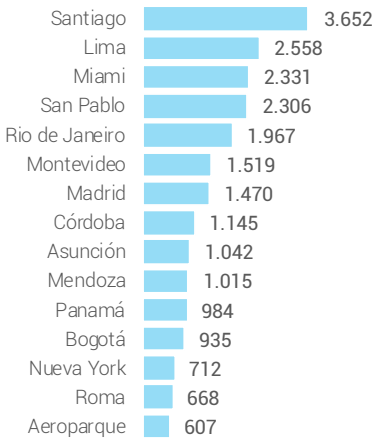

TOP15 Aterrizajes