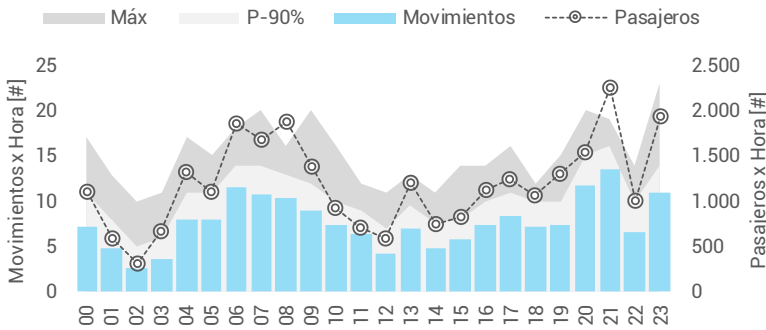

Movimientos y Pasajeros por Hora Local