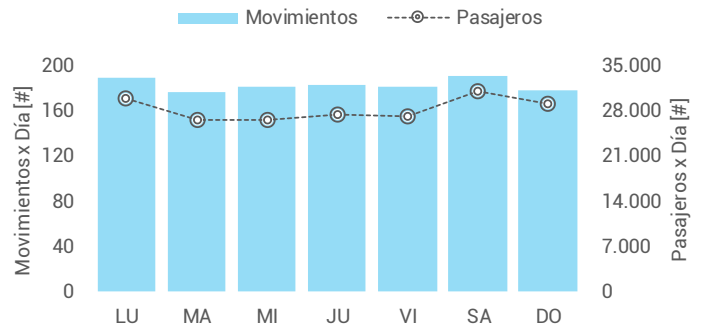

Movimientos y Pasajeros por Día de Semana