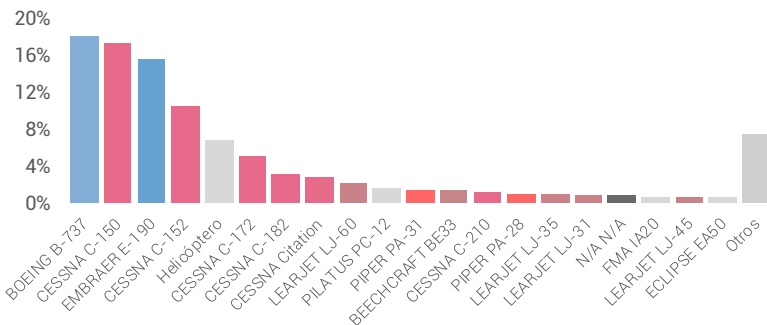

% Movimientos por Tipo de Aeronave