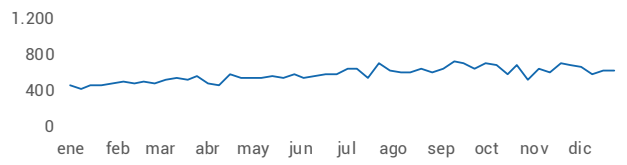

Market Share

% Movimientos por Tipo de Aeronave

Destinos

Servicios

Aeropuerto Intl. Libertador Gral. José de San Martín Misiones - Posadas

Diario + Prom. Móvil (7 días)

Promedio Semanal

PASAJEROS