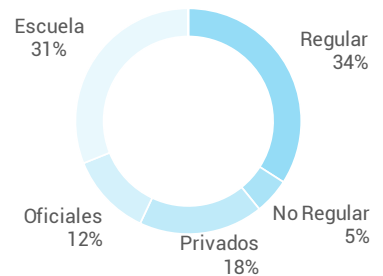

TOP15 Despegues

Aeroparque	1.016
Posadas	966
San Fernando	100
Iguazú	92
Oberá	81
N/A	68
Corrientes	68
Concordia	42
El Dorado	41
Aeroclub Apóstoles	38
Asunción	34
Resistencia	32
Formosa	27
Reconquista	23
Córdoba	18

Market Share

% Movimientos por Tipo de Aeronave

Destinos

Servicios

Aeropuerto Intl. Libertador Gral. José de San Martín Misiones - Posadas

Diario + Prom. Móvil (7 días)

Promedio Semanal

PASAJEROS

Escala de colores