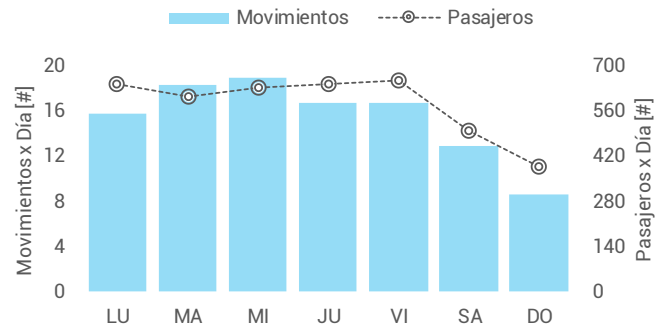

Movimientos y Pasajeros por Mes

Datos Anuales

	CABOTAJE	INTER	TOTAL
Pasajeros	210.997	267	211.264
Movimientos	5.471	140	5.611
Aterrizajes	2.709	74	2.783
Despegues	2.762	66	2.828

Datos Diarios

	CABOTAJE	INTER	TOTAL
Pasajeros	578	1	579
Movimientos	15	0	16
Aterrizajes	7	0	8
Despegues	8	0	8

Movimientos y Pasajeros por Hora Local

Movimientos y Pasajeros por Día de Semana

TOP15 Aterrizajes

Aeroparque	1.010
Posadas	954
San Fernando	95
Iguazú	92
Corrientes	80
Oberá	79
N/A	64
Aeroclub Apóstoles	43
El Dorado	38
Formosa	31
Concordia	31
Resistencia	29
Asunción	28
Reconquista	27
Campo de Mayo	18

TOP15 Despegues

Aeroparque	1.016
Posadas	966
San Fernando	100
Iguazú	92
Oberá	81
N/A	68
Corrientes	68
Concordia	42
El Dorado	41
Aeroclub Apóstoles	38
Asunción	34
Resistencia	32
Formosa	27
Reconquista	23
Córdoba	18

Escala de colores