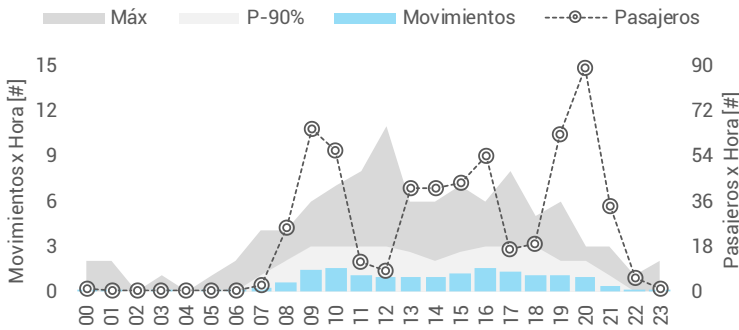

Movimientos y Pasajeros por Mes

Datos Anuales

	CABOTAJE	INTER	TOTAL
Pasajeros	210.997	267	211.264
Movimientos	5.471	140	5.611
Aterrizajes	2.709	74	2.783
Despegues	2.762	66	2.828

Datos Diarios

	CABOTAJE	INTER	TOTAL
Pasajeros	578	1	579
Movimientos	15	0	16
Aterrizajes	7	0	8
Despegues	8	0	8

Movimientos y Pasajeros por Hora Local

Movimientos y Pasajeros por Día de Semana

TOP15 Aterrizajes

Aeroparque	1.010
Posadas	954
San Fernando	95
Iguazú	92
Corrientes	80
Oberá	79
N/A	64
Aeroclub Apóstoles	43
El Dorado	38
Formosa	31
Concordia	31
Resistencia	29
Asunción	28
Reconquista	27
Campo de Mayo	18

TOP15 Despegues

Aeroparque	1.016
Posadas	966
San Fernando	100
Iguazú	92
Oberá	81
N/A	68
Corrientes	68
Concordia	42
El Dorado	41
Aeroclub Apóstoles	38
Asunción	34
Resistencia	32
Formosa	27
Reconquista	23
Córdoba	18

Escala de colores