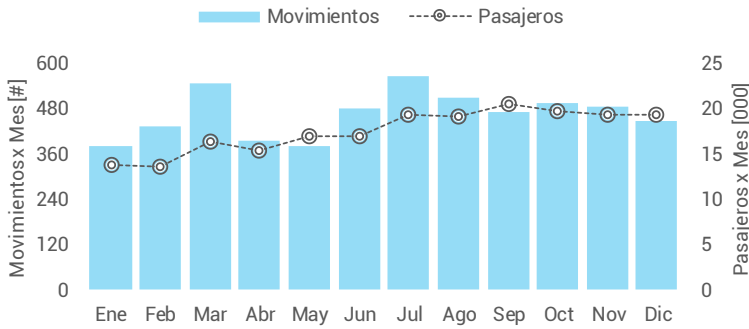

Movimientos y Pasajeros por Mes

Datos Anuales

	CABOTAJE	INTER	TOTAL
Pasajeros	210.997	267	211.264
Movimientos	5.471	140	5.611
Aterrizajes	2.709	74	2.783
Despegues	2.762	66	2.828

Datos Diarios

	CABOTAJE	INTER	TOTAL
Pasajeros	578	1	579
Movimientos	15	0	16
Aterrizajes	7	0	8
Despegues	8	0	8

Movimientos y Pasajeros por Hora Local

Movimientos y Pasajeros por Día de Semana

TOP15 Aterrizajes

Aeroparque	1.010
Posadas	954
San Fernando	95
Iguazú	92
Corrientes	80
Oberá	79
N/A	64
Aeroclub Apóstoles	43
El Dorado	38
Formosa	31
Concordia	31
Resistencia	29
Asunción	28
Reconquista	27
Campo de Mayo	18