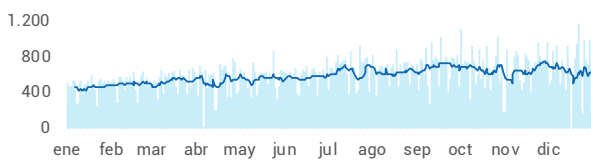

Market Share

% Movimientos por Tipo de Aeronave

Destinos

Servicios

Aeropuerto Intl. Libertador Gral. José de San Martín Misiones - Posadas

Diario + Prom. Móvil (7 días)

Promedio Semanal

PASAJEROS