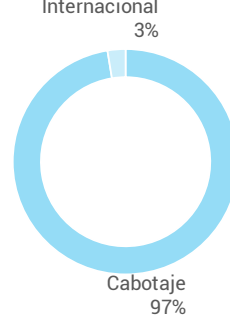

Movimientos y Pasajeros por Mes

Datos Anuales

	CABOTAJE	INTER	TOTAL
Pasajeros	210.997	267	211.264
Movimientos	5.471	140	5.611
Aterrizajes	2.709	74	2.783
Despegues	2.762	66	2.828

Datos Diarios

	CABOTAJE	INTER	TOTAL
Pasajeros	578	1	579
Movimientos	15	0	16
Aterrizajes	7	0	8
Despegues	8	0	8

Movimientos y Pasajeros por Hora Local

Movimientos y Pasajeros por Día de Semana

TOP15 Aterrizajes

Aeroparque	1.010
Posadas	954
San Fernando	95
Iguazú	92
Corrientes	80
Oberá	79
N/A	64
Aeroclub Apóstoles	43
El Dorado	38
Formosa	31
Concordia	31
Resistencia	29
Asunción	28
Reconquista	27
Campo de Mayo	18

TOP15 Despegues

Aeroparque	1.016
Posadas	966
San Fernando	100
Iguazú	92
Oberá	81
N/A	68
Corrientes	68
Concordia	42
El Dorado	41
Aeroclub Apóstoles	38
Asunción	34
Resistencia	32
Formosa	27
Reconquista	23
Córdoba	18

Market Share

% Movimientos por Tipo de Aeronave

Destinos

Servicios