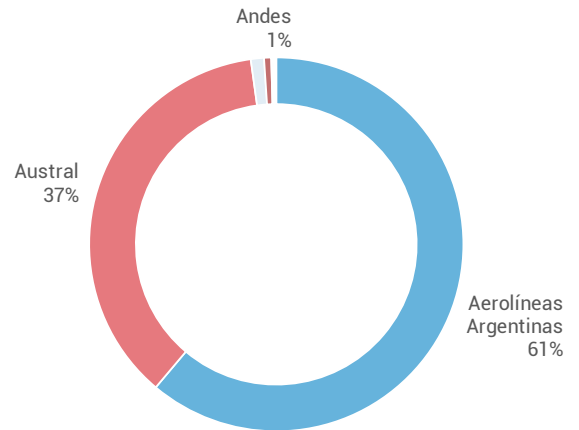

Market Share