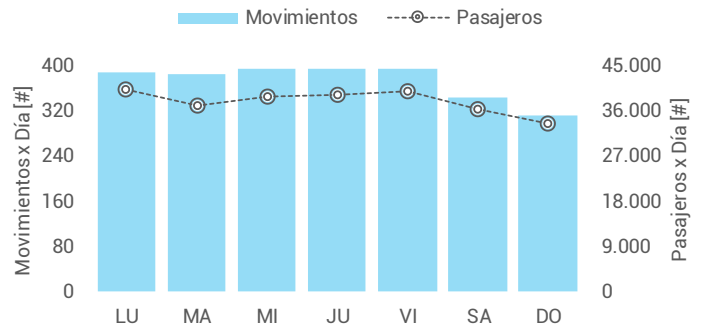

Movimientos y Pasajeros por Mes

Datos Anuales

	CABOTAJE	INTER	TOTAL
Pasajeros	10.591.804	3.205.906	13.797.710
Movimientos	105.587	30.717	136.304
Aterrizajes	52.675	15.461	68.136
Despegues	52.912	15.256	68.168

Datos Diarios

	CABOTAJE	INTER	TOTAL
Pasajeros	29.019	8.783	37.802
Movimientos	289	84	374
Aterrizajes	144	42	187
Despegues	145	42	187

Movimientos y Pasajeros por Hora Local

Movimientos y Pasajeros por Día de Semana

TOP15 Aterrizajes

Córdoba	5.359
San Pablo	4.033
Bariloche	3.797
Mendoza	3.793
Salta	3.320
Santiago	3.195
Iguazú	3.149
Neuquén	2.951
Montevideo	2.682
Tucumán	2.197
Comod. Rivadavia	2.184
Ushuaia	1.868
Bahía Blanca	1.777
Punta del Este	1.482
El Calafate	1.431

TOP15 Despegues

Córdoba	5.338
San Pablo	4.051
Mendoza	3.924
Bariloche	3.921
Salta	3.356
Santiago	3.215
Iguazú	3.136
Neuquén	2.959
Montevideo	2.674
Comod. Rivadavia	2.232
Tucumán	2.209
Ushuaia	1.864
Bahía Blanca	1.768
Punta del Este	1.511
El Calafate	1.396