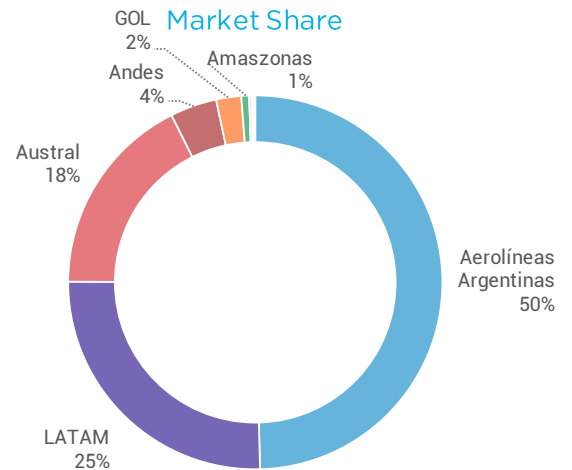

Market Share