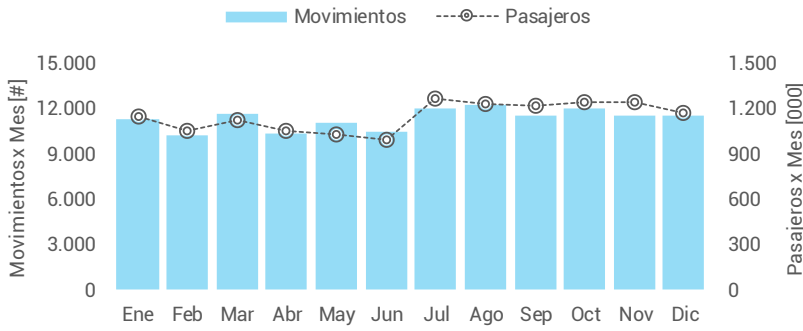

Movimientos y Pasajeros por Mes

Datos Anuales

	CABOTAJE	INTER	TOTAL
Pasajeros	10.591.804	3.205.906	13.797.710
Movimientos	105.587	30.717	136.304
Aterrizajes	52.675	15.461	68.136
Despegues	52.912	15.256	68.168

Datos Diarios

	CABOTAJE	INTER	TOTAL
Pasajeros	29.019	8.783	37.802
Movimientos	289	84	374
Aterrizajes	144	42	187
Despegues	145	42	187

Movimientos y Pasajeros por Hora Local

Movimientos y Pasajeros por Día de Semana

TOP15 Aterrizajes

Córdoba	5.359
San Pablo	4.033
Bariloche	3.797
Mendoza	3.793
Salta	3.320
Santiago	3.195
Iguazú	3.149
Neuquén	2.951
Montevideo	2.682
Tucumán	2.197
Comod. Rivadavia	2.184
Ushuaia	1.868
Bahía Blanca	1.777
Punta del Este	1.482
El Calafate	1.431

TOP15 Despegues

Córdoba	5.338
San Pablo	4.051
Mendoza	3.924
Bariloche	3.921
Salta	3.356
Santiago	3.215
Iguazú	3.136
Neuquén	2.959
Montevideo	2.674
Comod. Rivadavia	2.232
Tucumán	2.209
Ushuaia	1.864
Bahía Blanca	1.768
Punta del Este	1.511
El Calafate	1.396