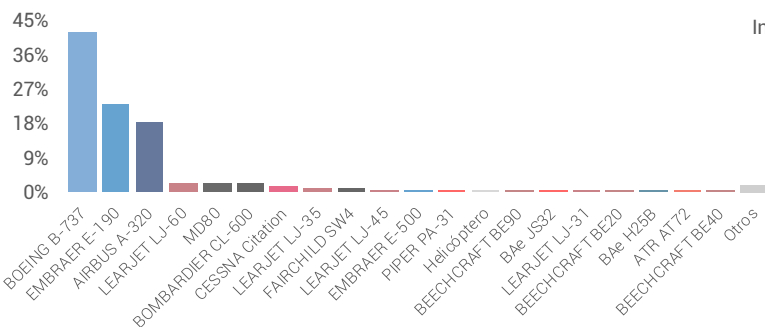

% Movimientos por Tipo de Aeronave