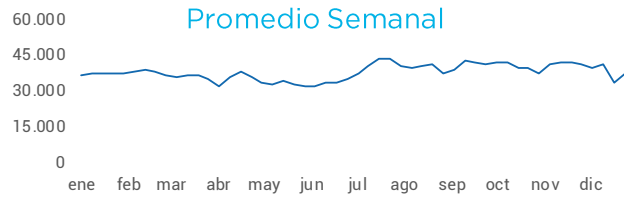

Aeroparque Jorge Newbery Ciudad Autónoma de Buenos Aires