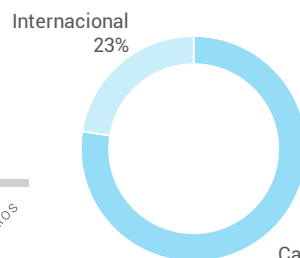

TOP15 Aterrizajes

Córdoba	5.359
San Pablo	4.033
Bariloche	3.797
Mendoza	3.793
Salta	3.320
Santiago	3.195
Iguazú	3.149
Neuquén	2.951
Montevideo	2.682
Tucumán	2.197
Comod. Rivadavia	2.184
Ushuaia	1.868
Bahía Blanca	1.777
Punta del Este	1.482
El Calafate	1.431

TOP15 Despegues

Córdoba	5.338
San Pablo	4.051
Mendoza	3.924
Bariloche	3.921
Salta	3.356
Santiago	3.215
Iguazú	3.136
Neuquén	2.959
Montevideo	2.674
Comod. Rivadavia	2.232
Tucumán	2.209
Ushuaia	1.864
Bahía Blanca	1.768
Punta del Este	1.511
El Calafate	1.396

Market Share

% Movimientos por Tipo de Aeronave

Destinos

Servicios