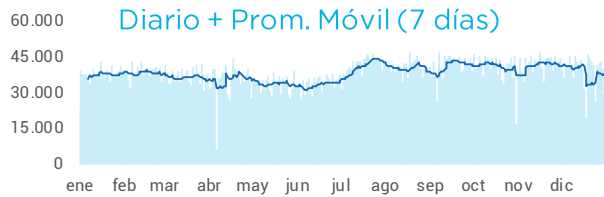

Aeroparque Jorge Newbery Ciudad Autónoma de Buenos Aires