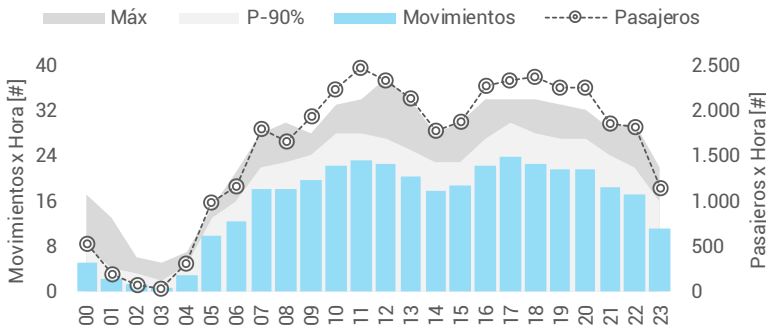

Movimientos y Pasajeros por Mes

Datos Anuales

	CABOTAJE	INTER	TOTAL
Pasajeros	10.591.804	3.205.906	13.797.710
Movimientos	105.587	30.717	136.304
Aterrizajes	52.675	15.461	68.136
Despegues	52.912	15.256	68.168

Datos Diarios

	CABOTAJE	INTER	TOTAL
Pasajeros	29.019	8.783	37.802
Movimientos	289	84	374
Aterrizajes	144	42	187
Despegues	145	42	187

Movimientos y Pasajeros por Hora Local

Movimientos y Pasajeros por Día de Semana

TOP15 Aterrizajes

Córdoba	5.359
San Pablo	4.033
Bariloche	3.797
Mendoza	3.793
Salta	3.320
Santiago	3.195
Iguazú	3.149
Neuquén	2.951
Montevideo	2.682
Tucumán	2.197
Comod. Rivadavia	2.184
Ushuaia	1.868
Bahía Blanca	1.777
Punta del Este	1.482
El Calafate	1.431

TOP15 Despegues

Córdoba	5.338
San Pablo	4.051
Mendoza	3.924
Bariloche	3.921
Salta	3.356
Santiago	3.215
Iguazú	3.136
Neuquén	2.959
Montevideo	2.674
Comod. Rivadavia	2.232
Tucumán	2.209
Ushuaia	1.864
Bahía Blanca	1.768
Punta del Este	1.511
El Calafate	1.396