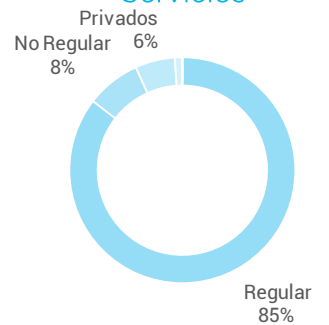

TOP15 Aterrizajes

Córdoba	5.359
San Pablo	4.033
Bariloche	3.797
Mendoza	3.793
Salta	3.320
Santiago	3.195
Iguazú	3.149
Neuquén	2.951
Montevideo	2.682
Tucumán	2.197
Comod. Rivadavia	2.184
Ushuaia	1.868
Bahía Blanca	1.777
Punta del Este	1.482
El Calafate	1.431

TOP15 Despegues

Córdoba	5.338
San Pablo	4.051
Mendoza	3.924
Bariloche	3.921
Salta	3.356
Santiago	3.215
Iguazú	3.136
Neuquén	2.959
Montevideo	2.674
Comod. Rivadavia	2.232
Tucumán	2.209
Ushuaia	1.864
Bahía Blanca	1.768
Punta del Este	1.511
El Calafate	1.396

Market Share

% Movimientos por Tipo de Aeronave

Destinos

Servicios