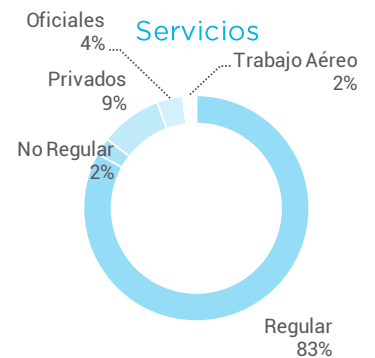

Market Share

% Movimientos por Tipo de Aeronave

Destinos

Servicios

Aeropuerto Intl. Ingeniero Ambrosio Taravella Córdoba

PASAJEROS

	LU	MA	MI	JU	VI	SA	DO	Promedio Semanal
ene	2	3	4	5	6	7	8	7.867
	9	10	11	12	13	14	15	6.970
	16	17	18	19	20	21	22	6.982
	23	24	25	26	27	28	29	8.452
	30	31	1	2	3	4	5	7.353
feb	6	7	8	9	10	11	12	7.596
	13	14	15	16	17	18	19	7.412
	20	21	22	23	24	25	26	7.783
	27	28	1	2	3	4	5	8.302
	6	7	8	9	10	11	12	7.273
mar	13	14	15	16	17	18	19	7.417
	20	21	22	23	24	25	26	8.106
	27	28	1	2	3	4	5	8.459
	6	7	8	9	10	11	12	8.300
	13	14	15	16	17	18	19	9.168
abr	20	21	22	23	24	25	26	8.254
	27	28	1	2	3	4	5	7.199
	6	7	8	9	10	11	12	8.213
	13	14	15	16	17	18	19	7.585
	20	21	22	23	24	25	26	8.623
may	27	28	1	2	3	4	5	7.115
	6	7	8	9	10	11	12	8.917
	13	14	15	16	17	18	19	8.288
	20	21	22	23	24	25	26	7.510
	27	28	1	2	3	4	5	7.894
jun	6	7	8	9	10	11	12	7.179
	13	14	15	16	17	18	19	8.480
	20	21	22	23	24	25	26	7.722
	27	28	1	2	3	4	5	8.584
	6	7	8	9	10	11	12	8.074
jul	13	14	15	16	17	18	19	7.553
	20	21	22	23	24	25	26	7.791
	27	28	1	2	3	4	5	7.584
	6	7	8	9	10	11	12	8.285
	13	14	15	16	17	18	19	8.505
ago	20	21	22	23	24	25	26	8.473
	27	28	1	2	3	4	5	7.915
	6	7	8	9	10	11	12	7.121
	13	14	15	16	17	18	19	6.997
	20	21	22	23	24	25	26	8.306
sep	27	28	1	2	3	4	5	8.634
	6	7	8	9	10	11	12	7.997
	13	14	15	16	17	18	19	8.790
	20	21	22	23	24	25	26	7.362
	27	28	1	2	3	4	5	8.795
oct	6	7	8	9	10	11	12	7.743
	13	14	15	16	17	18	19	8.536
	20	21	22	23	24	25	26	7.455
	27	28	1	2	3	4	5	8.006
	6	7	8	9	10	11	12	7.473
nov	13	14	15	16	17	18	19	7.258
	20	21	22	23	24	25	26	8.161
	27	28	1	2	3	4	5	8.002
	6	7	8	9	10	11	12	7.407
	13	14	15	16	17	18	19	7.578
dic	20	21	22	23	24	25	26	7.098
	27	28	1	2	3	4	5	6.424
	6	7	8	9	10	11	12	7.581
	13	14	15	16	17	18	19	7.723
	20	21	22	23	24	25	26	7.558

Escala de colores