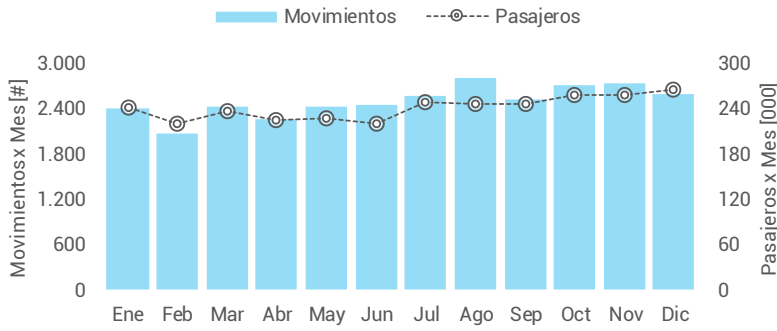

Movimientos y Pasajeros por Mes

Datos Anuales

	CABOTAJE	INTER	TOTAL
Pasajeros	1.976.443	925.248	2.901.691
Movimientos	23.632	6.406	30.038
Aterrizajes	11.782	3.213	14.995
Despegues	11.850	3.193	15.043

Datos Diarios

	CABOTAJE	INTER	TOTAL
Pasajeros	5.415	2.535	7.950
Movimientos	65	18	82
Aterrizajes	32	9	41
Despegues	32	9	41

Movimientos y Pasajeros por Hora Local

Movimientos y Pasajeros por Día de Semana

TOP15 Aterrizajes