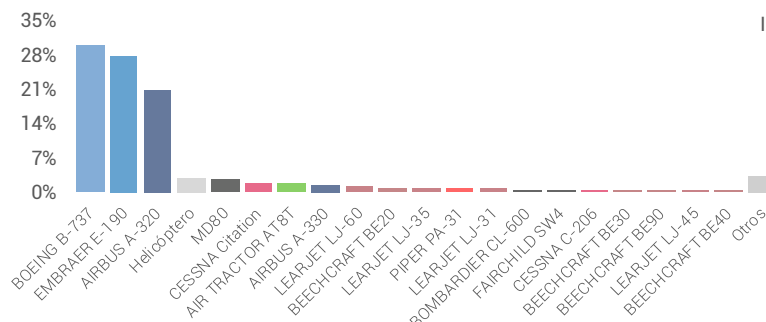

% Movimientos por Tipo de Aeronave