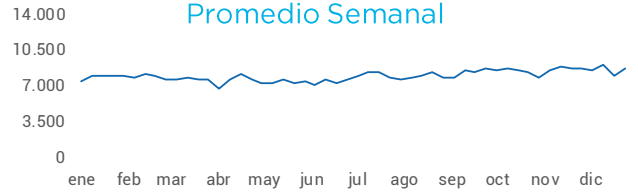

Market Share

% Movimientos por Tipo de Aeronave

Destinos

Servicios

Aeropuerto Intl. Ingeniero Ambrosio Taravella Córdoba

PASAJEROS

	LU	MA	MI	JU	VI	SA	DO	Promedio Semanal
ene	2	3	4	5	6	7	8	7.867
	9	10	11	12	13	14	15	6.970
	16	17	18	19	20	21	22	6.982
	23	24	25	26	27	28	29	8.452
	30	31	1	2	3	4	5	7.353
feb	6	7	8	9	10	11	12	7.596
	13	14	15	16	17	18	19	7.412
	20	21	22	23	24	25	26	7.783
	27	28	1	2	3	4	5	8.302
	6	7	8	9	10	11	12	7.273
mar	13	14	15	16	17	18	19	7.417
	20	21	22	23	24	25	26	8.106
	27	28	1	2	3	4	5	8.459
	6	7	8	9	10	11	12	8.300
	13	14	15	16	17	18	19	9.168
abr	20	21	22	23	24	25	26	8.254
	27	28	1	2	3	4	5	7.199
	6	7	8	9	10	11	12	8.213
	13	14	15	16	17	18	19	7.585
	20	21	22	23	24	25	26	8.623
may	27	28	1	2	3	4	5	7.115
	6	7	8	9	10	11	12	8.917
	13	14	15	16	17	18	19	8.288
	20	21	22	23	24	25	26	7.510
	27	28	1	2	3	4	5	7.894
jun	6	7	8	9	10	11	12	7.179
	13	14	15	16	17	18	19	8.480
	20	21	22	23	24	25	26	7.722
	27	28	1	2	3	4	5	8.584
	6	7	8	9	10	11	12	8.074
jul	13	14	15	16	17	18	19	7.553
	20	21	22	23	24	25	26	7.791
	27	28	1	2	3	4	5	7.584
	6	7	8	9	10	11	12	8.285
	13	14	15	16	17	18	19	8.505
ago	20	21	22	23	24	25	26	8.473
	27	28	1	2	3	4	5	7.915
	6	7	8	9	10	11	12	7.121
	13	14	15	16	17	18	19	6.997
	20	21	22	23	24	25	26	8.306
sep	27	28	1	2	3	4	5	8.634
	6	7	8	9	10	11	12	7.997
	13	14	15	16	17	18	19	8.790
	20	21	22	23	24	25	26	7.362
	27	28	1	2	3	4	5	8.795
oct	6	7	8	9	10	11	12	7.743
	13	14	15	16	17	18	19	8.536
	20	21	22	23	24	25	26	7.455
	27	28	1	2	3	4	5	8.006
	6	7	8	9	10	11	12	7.473
nov	13	14	15	16	17	18	19	7.258
	20	21	22	23	24	25	26	8.161
	27	28	1	2	3	4	5	8.002
	6	7	8	9	10	11	12	7.407
	13	14	15	16	17	18	19	7.578
dic	20	21	22	23	24	25	26	7.098
	27	28	1	2	3	4	5	6.424
	6	7	8	9	10	11	12	7.581
	13	14	15	16	17	18	19	7.723
	20	21	22	23	24	25	26	7.558

Escala de colores