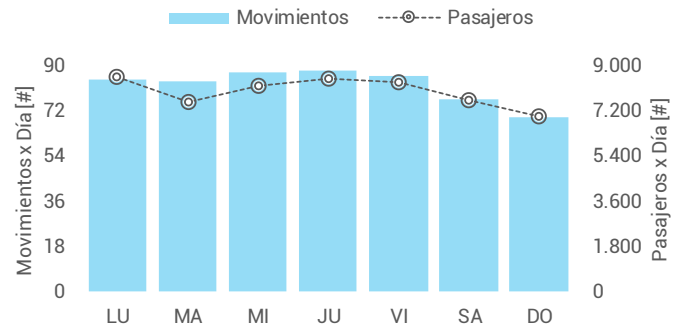

Movimientos y Pasajeros por Mes

Datos Anuales

	CABOTAJE	INTER	TOTAL
Pasajeros	1.976.443	925.248	2.901.691
Movimientos	23.632	6.406	30.038
Aterrizajes	11.782	3.213	14.995
Despegues	11.850	3.193	15.043

Datos Diarios

	CABOTAJE	INTER	TOTAL
Pasajeros	5.415	2.535	7.950
Movimientos	65	18	82
Aterrizajes	32	9	41
Despegues	32	9	41

Movimientos y Pasajeros por Hora Local

Movimientos y Pasajeros por Día de Semana

TOP15 Aterrizajes

Aeroparque	5.394
Santiago	1.058
Mendoza	755
Ezeiza	751
Córdoba	469
Rosario	461
Panamá	399
San Pablo	381
Lima	372
Salta	370
Rio de Janeiro	348
San Fernando	296
Bariloche	283
Iguazú	273
Comod. Rivadavia	268

Escala de colores