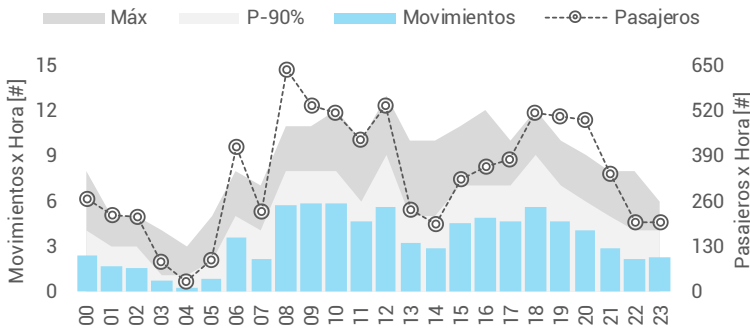

Movimientos y Pasajeros por Mes

Datos Anuales

	CABOTAJE	INTER	TOTAL
Pasajeros	1.976.443	925.248	2.901.691
Movimientos	23.632	6.406	30.038
Aterrizajes	11.782	3.213	14.995
Despegues	11.850	3.193	15.043

Datos Diarios

	CABOTAJE	INTER	TOTAL
Pasajeros	5.415	2.535	7.950
Movimientos	65	18	82
Aterrizajes	32	9	41
Despegues	32	9	41

Movimientos y Pasajeros por Hora Local

Movimientos y Pasajeros por Día de Semana

TOP15 Aterrizajes

Aeroparque	5.394
Santiago	1.058
Mendoza	755
Ezeiza	751
Córdoba	469
Rosario	461
Panamá	399
San Pablo	381
Lima	372
Salta	370
Rio de Janeiro	348
San Fernando	296
Bariloche	283
Iguazú	273
Comod. Rivadavia	268

TOP15 Despegues

Aeroparque	5.383
Ezeiza	1.129
Santiago	1.062
Mendoza	766
Córdoba	451
Panamá	398
San Pablo	378
Lima	365
Salta	359
Rio de Janeiro	357
San Fernando	308
Bariloche	276
Iguazú	270
Comod. Rivadavia	270
Neuquén	246