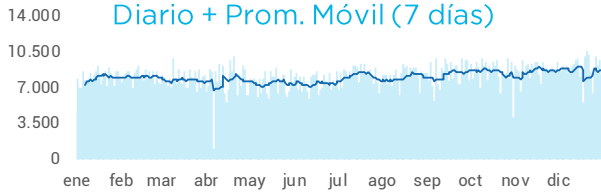

Market Share

% Movimientos por Tipo de Aeronave

Destinos

Servicios

Aeropuerto Intl. Ingeniero Ambrosio Taravella Córdoba

PASAJEROS

	LU	MA	MI	JU	VI	SA	DO	Promedio Semanal
ene	2	3	4	5	6	7	8	7.867
	9	10	11	12	13	14	15	6.970
	16	17	18	19	20	21	22	6.982
	23	24	25	26	27	28	29	8.452
	30	31	1	2	3	4	5	7.353
feb	6	7	8	9	10	11	12	7.596
	13	14	15	16	17	18	19	7.412
	20	21	22	23	24	25	26	7.783
	27	28	1	2	3	4	5	8.302
	6	7	8	9	10	11	12	7.273
mar	13	14	15	16	17	18	19	7.417
	20	21	22	23	24	25	26	8.106
	27	28	1	2	3	4	5	8.459
	6	7	8	9	10	11	12	8.300
	13	14	15	16	17	18	19	9.168
abr	20	21	22	23	24	25	26	8.254
	27	28	1	2	3	4	5	7.199
	6	7	8	9	10	11	12	8.213
	13	14	15	16	17	18	19	7.585
	20	21	22	23	24	25	26	8.623
may	27	28	1	2	3	4	5	7.115
	6	7	8	9	10	11	12	8.917
	13	14	15	16	17	18	19	8.288
	20	21	22	23	24	25	26	7.510
	27	28	1	2	3	4	5	7.894
jun	6	7	8	9	10	11	12	7.179
	13	14	15	16	17	18	19	8.480
	20	21	22	23	24	25	26	7.722
	27	28	1	2	3	4	5	8.584
	6	7	8	9	10	11	12	8.074
jul	13	14	15	16	17	18	19	7.553
	20	21	22	23	24	25	26	7.791
	27	28	1	2	3	4	5	7.584
	6	7	8	9	10	11	12	8.285
	13	14	15	16	17	18	19	8.505
ago	20	21	22	23	24	25	26	8.473
	27	28	1	2	3	4	5	7.915
	6	7	8	9	10	11	12	7.121
	13	14	15	16	17	18	19	6.997
	20	21	22	23	24	25	26	8.306
sep	27	28	1	2	3	4	5	8.634
	6	7	8	9	10	11	12	7.997
	13	14	15	16	17	18	19	8.790
	20	21	22	23	24	25	26	7.362
	27	28	1	2	3	4	5	8.795
oct	6	7	8	9	10	11	12	7.743
	13	14	15	16	17	18	19	8.536
	20	21	22	23	24	25	26	7.455
	27	28	1	2	3	4	5	8.006
	6	7	8	9	10	11	12	7.473
nov	13	14	15	16	17	18	19	7.258
	20	21	22	23	24	25	26	8.161
	27	28	1	2	3	4	5	8.002
	6	7	8	9	10	11	12	7.407
	13	14	15	16	17	18	19	7.578
dic	20	21	22	23	24	25	26	7.098
	27	28	1	2	3	4	5	6.424
	6	7	8	9	10	11	12	7.581
	13	14	15	16	17	18	19	7.723
	20	21	22	23	24	25	26	7.558

Escala de colores