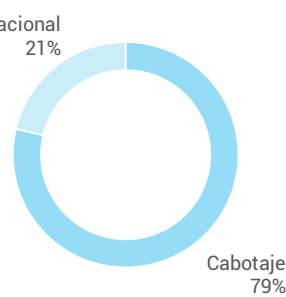

TOP15 Despegues

Aeroparque	5.383
Ezeiza	1.129
Santiago	1.062
Mendoza	766
Córdoba	451
Panamá	398
San Pablo	378
Lima	365
Salta	359
Rio de Janeiro	357
San Fernando	308
Bariloche	276
Iguazú	270
Comod. Rivadavia	270
Neuquén	246

Market Share

% Movimientos por Tipo de Aeronave

Destinos

Servicios

Aeropuerto Intl. Ingeniero Ambrosio Taravella Córdoba

PASAJEROS

	LU	MA	MI	JU	VI	SA	DO	Promedio Semanal
ene	2	3	4	5	6	7	8	7.867
	9	10	11	12	13	14	15	6.970
	16	17	18	19	20	21	22	6.982
	23	24	25	26	27	28	29	8.452
	30	31	1	2	3	4	5	7.353
feb	6	7	8	9	10	11	12	7.596
	13	14	15	16	17	18	19	7.412
	20	21	22	23	24	25	26	7.783
	27	28	1	2	3	4	5	8.302
	6	7	8	9	10	11	12	7.273
mar	13	14	15	16	17	18	19	7.417
	20	21	22	23	24	25	26	8.106
	27	28	1	2	3	4	5	8.459
	6	7	8	9	10	11	12	8.300
	13	14	15	16	17	18	19	9.168
abr	20	21	22	23	24	25	26	8.254
	27	28	1	2	3	4	5	7.199
	6	7	8	9	10	11	12	8.213
	13	14	15	16	17	18	19	7.585
	20	21	22	23	24	25	26	8.623
may	27	28	1	2	3	4	5	7.115
	6	7	8	9	10	11	12	8.917
	13	14	15	16	17	18	19	8.288
	20	21	22	23	24	25	26	7.510
	27	28	1	2	3	4	5	7.894
jun	6	7	8	9	10	11	12	7.179
	13	14	15	16	17	18	19	8.480
	20	21	22	23	24	25	26	7.722
	27	28	1	2	3	4	5	8.584
	6	7	8	9	10	11	12	8.074
jul	13	14	15	16	17	18	19	7.553
	20	21	22	23	24	25	26	7.791
	27	28	1	2	3	4	5	7.584
	6	7	8	9	10	11	12	8.285
	13	14	15	16	17	18	19	8.505
ago	20	21	22	23	24	25	26	8.473
	27	28	1	2	3	4	5	7.915
	6	7	8	9	10	11	12	7.121
	13	14	15	16	17	18	19	6.997
	20	21	22	23	24	25	26	8.306
sep	27	28	1	2	3	4	5	8.634
	6	7	8	9	10	11	12	7.997
	13	14	15	16	17	18	19	8.790
	20	21	22	23	24	25	26	7.362
	27	28	1	2	3	4	5	8.795
oct	6	7	8	9	10	11	12	7.743
	13	14	15	16	17	18	19	8.536
	20	21	22	23	24	25	26	7.455
	27	28	1	2	3	4	5	8.006
	6	7	8	9	10	11	12	7.473
nov	13	14	15	16	17	18	19	7.258
	20	21	22	23	24	25	26	8.161
	27	28	1	2	3	4	5	8.002
	6	7	8	9	10	11	12	7.407
	13	14	15	16	17	18	19	7.578
dic	20	21	22	23	24	25	26	7.098
	27	28	1	2	3	4	5	6.424
	6	7	8	9	10	11	12	7.581
	13	14	15	16	17	18	19	7.723
	20	21	22	23	24	25	26	7.558

Escala de colores