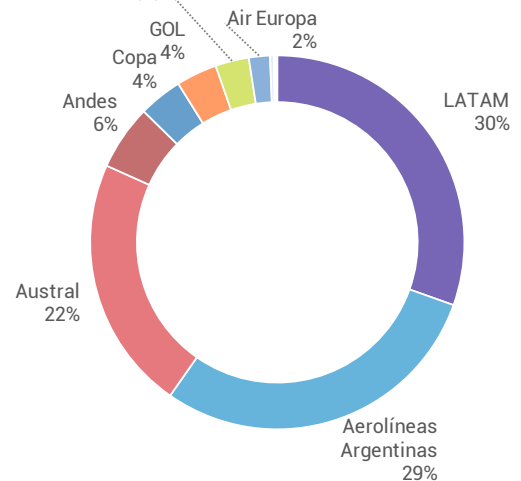

Market Share