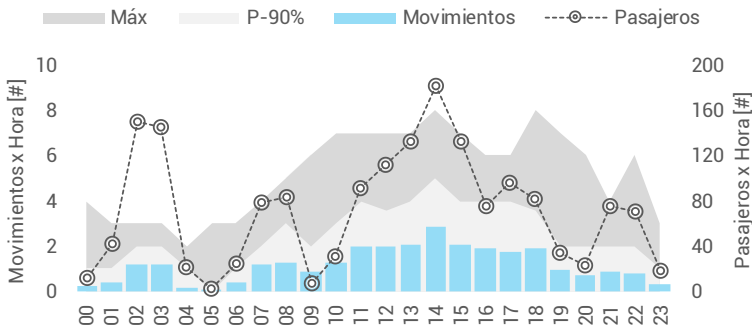

Aeropuerto Internacional General Enrique Mosconi Chubut - Comodoro Rivadavia

Movimientos y Pasajeros por Mes

Datos Anuales

	CABOTAJE	INTER	TOTAL
Pasajeros	627.786	266	628.052
Movimientos	10.279	40	10.319
Aterrizajes	5.137	25	5.162
Despegues	5.142	15	5.157

Datos Diarios

	CABOTAJE	INTER	TOTAL
Pasajeros	1.720	1	1.721
Movimientos	28	0	28
Aterrizajes	14	0	14
Despegues	14	0	14

Movimientos y Pasajeros por Hora Local

Movimientos y Pasajeros por Día de Semana

TOP15 Aterrizajes

Escala de colores