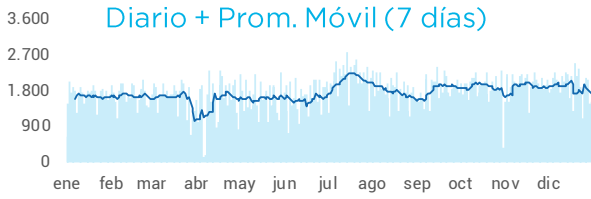

Market Share

% Movimientos por Tipo de Aeronave

Destinos

Servicios

Aeropuerto Internacional General Enrique Mosconi Chubut - Comodoro Rivadavia

PASAJEROS

	LU	MA	MI	JU	VI	SA	DO		Promedio Semanal						
ene	2	3	4	5	6	7	8	1.480	2.031	1.758	1.888	1.526	1.779	1.219	1.669
	9	10	11	12	13	14	15	1.704	1.737	1.885	1.756	1.467	1.707	1.188	1.635
	16	17	18	19	20	21	22	1.779	1.732	1.783	1.911	1.336	1.784	1.171	1.642
	23	24	25	26	27	28	29	1.586	1.793	1.639	1.843	1.587	1.777	1.149	1.625
	30	31	1	2	3	4	5	1.558	1.708	1.897	1.758	1.669	1.492	1.075	1.594
feb	6	7	8	9	10	11	12	1.796	1.870	1.976	1.947	1.697	1.505	1.161	1.707
	13	14	15	16	17	18	19	1.624	1.618	1.951	1.923	1.463	1.640	1.216	1.634
	20	21	22	23	24	25	26	1.571	1.787	1.843	2.046	1.780	1.427	1.133	1.655
	27	28	1	2	3	4	5	1.383	1.562	1.697	1.943	1.806	1.892	1.205	1.641
mar	6	7	8	9	10	11	12	1.694	1.510	1.622	1.981	1.668	1.771	1.063	1.616
	13	14	15	16	17	18	19	1.632	1.701	1.672	1.706	1.908	1.776	1.120	1.645
	20	21	22	23	24	25	26	1.583	1.778	2.066	1.943	1.677	979	1.051	1.582
	27	28	29	30	31	1	2	1.855	678	1.197	1.283	17	1.543	1.016	1.084
abr	3	4	5	6	7	8	9	1.810	1.386	1.908	118	170	1.682	1.081	1.165
	10	11	12	13	14	15	16	2.279	1.525	1.948	1.639	1.698	881	994	1.566
	17	18	19	20	21	22	23	2.275	1.920	2.158	1.579	1.909	1.426	954	1.746
	24	25	26	27	28	29	30	1.956	1.572	1.942	1.433	2.046	1.217	805	1.567
	1	2	3	4	5	6	7	1.589	2.198	1.785	1.294	2.060	1.356	919	1.600
may	8	9	10	11	12	13	14	1.801	1.332	1.673	1.419	2.214	1.396	1.010	1.549
	15	16	17	18	19	20	21	2.014	1.657	1.528	1.589	1.776	1.676	977	1.602
	22	23	24	25	26	27	28	1.930	1.435	1.912	1.855	1.589	1.211	1.034	1.567
	29	30	31	1	2	3	4	2.249	1.745	1.595	1.744	1.908	1.263	725	1.604
jun	5	6	7	8	9	10	11	2.006	1.425	1.572	1.580	2.109	1.316	932	1.563
	12	13	14	15	16	17	18	1.839	1.386	1.628	1.676	908	1.697	1.120	1.465
	19	20	21	22	23	24	25	1.933	1.617	2.045	1.552	2.072	1.482	787	1.641
	26	27	28	29	30	1	2	2.066	1.201	1.870	1.884	2.018	1.843	1.209	1.727
jul	3	4	5	6	7	8	9	1.975	1.902	2.243	2.010	2.530	1.627	1.364	1.950
	10	11	12	13	14	15	16	2.352	2.167	2.430	2.211	2.768	2.074	1.434	2.205
	17	18	19	20	21	22	23	2.369	2.240	2.424	2.114	2.544	1.951	1.296	2.134
	24	25	26	27	28	29	30	2.256	1.969	2.265	2.049	2.394	1.820	1.275	2.004
	31	1	2	3	4	5	6	2.105	1.883	2.298	1.642	2.253	1.775	1.187	1.878
ago	7	8	9	10	11	12	13	2.229	1.832	1.838	1.706	1.960	1.584	1.138	1.755
	14	15	16	17	18	19	20	2.091	1.777	1.900	1.865	2.224	1.253	1.099	1.744
	21	22	23	24	25	26	27	1.820	1.630	2.025	1.747	1.898	1.266	1.144	1.647
	28	29	30	31	1	2	3	1.717	1.625	1.860	1.566	1.576	1.524	1.270	1.591
sep	4	5	6	7	8	9	10	1.715	1.595	1.315	2.077	2.196	1.707	1.273	1.697
	11	12	13	14	15	16	17	2.038	1.964	2.004	2.006	2.388	1.604	1.591	1.942
	18	19	20	21	22	23	24	1.905	1.731	2.297	1.909	2.146	1.752	1.634	1.911
	25	26	27	28	29	30	1	1.841	1.925	1.925	1.935	2.038	1.714	1.557	1.848
oct	2	3	4	5	6	7	8	1.971	1.703	1.971	1.851	1.988	1.544	2.008	1.862
	9	10	11	12	13	14	15	2.115	2.031	2.127	2.223	1.657	1.757	1.916	1.975
	16	17	18	19	20	21	22	1.921	1.959	2.033	2.260	1.670	1.522	1.764	1.876
	23	24	25	26	27	28	29	1.993	1.775	1.760	2.152	1.846	1.332	1.790	1.807
nov	30	31	1	2	3	4	5	2.309	356	1.524	2.189	2.107	1.482	1.863	1.690
	6	7	8	9	10	11	12	2.174	1.890	2.018	1.904	1.986	1.367	2.159	1.928
	13	14	15	16	17	18	19	2.202	1.922	2.122	2.026	2.216	1.235	1.864	1.941
	20	21	22	23	24	25	26	2.034	1.597	2.226	2.071	1.985	1.236	1.870	1.860
dic	27	28	29	30	1	2	3	2.093	1.845	1.904	2.053	1.808	1.755	1.850	1.901
	4	5	6	7	8	9	10	2.107	1.862	2.239	2.066	1.883	1.275	1.731	1.880
	11	12	13	14	15	16	17	2.149	2.034	2.230	2.181	2.038	1.604	2.142	2.054
	18	19	20	21	22	23	24	1.258	413	2.463	2.169	2.312	1.739	1.873	1.747
25	26	27	28	29	30	31	1.077	1.816	2.102	1.986	2.078	1.441	1.507	1.715	