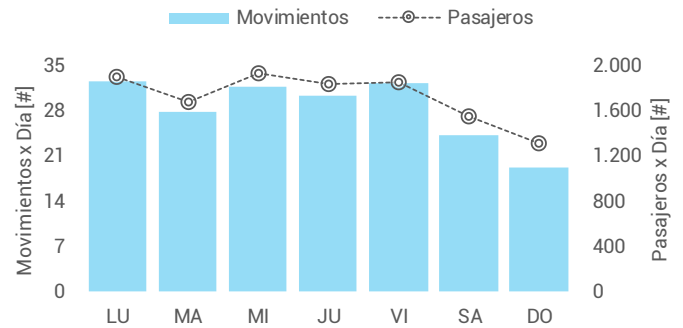

Aeropuerto Internacional General Enrique Mosconi Chubut - Comodoro Rivadavia

Movimientos y Pasajeros por Mes

Datos Anuales

	CABOTAJE	INTER	TOTAL
Pasajeros	627.786	266	628.052
Movimientos	10.279	40	10.319
Aterrizajes	5.137	25	5.162
Despegues	5.142	15	5.157

Datos Diarios

	CABOTAJE	INTER	TOTAL
Pasajeros	1.720	1	1.721
Movimientos	28	0	28
Aterrizajes	14	0	14
Despegues	14	0	14

Movimientos y Pasajeros por Hora Local

Movimientos y Pasajeros por Día de Semana

TOP15 Aterrizajes

Escala de colores