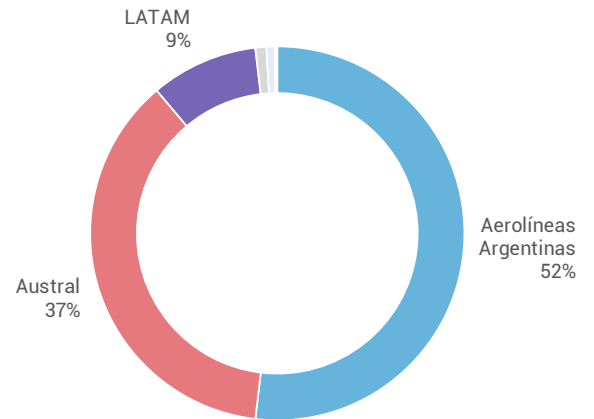

Market Share