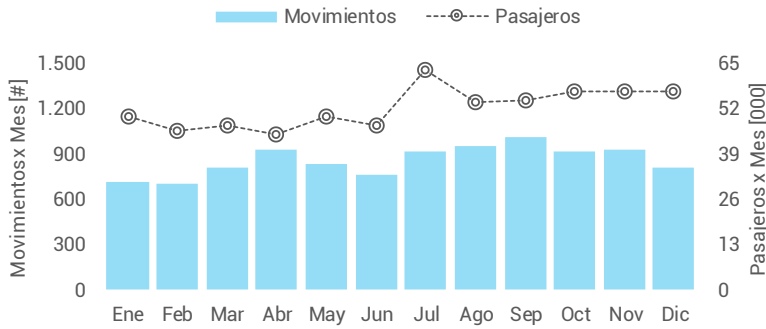

Aeropuerto Internacional General Enrique Mosconi Chubut - Comodoro Rivadavia

Movimientos y Pasajeros por Mes

Datos Anuales

	CABOTAJE	INTER	TOTAL
Pasajeros	627.786	266	628.052
Movimientos	10.279	40	10.319
Aterrizajes	5.137	25	5.162
Despegues	5.142	15	5.157

Datos Diarios

	CABOTAJE	INTER	TOTAL
Pasajeros	1.720	1	1.721
Movimientos	28	0	28
Aterrizajes	14	0	14
Despegues	14	0	14

Movimientos y Pasajeros por Hora Local

Movimientos y Pasajeros por Día de Semana

TOP15 Aterrizajes