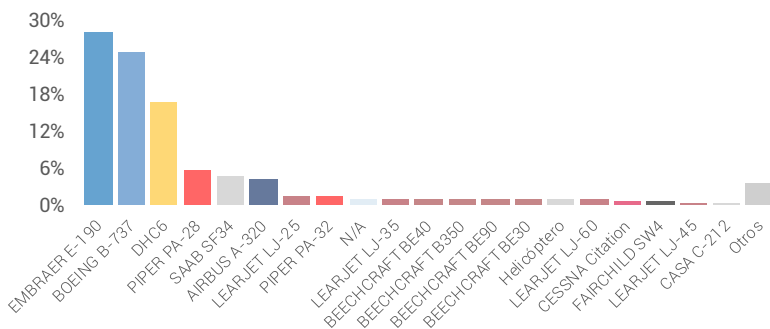

% Movimientos por Tipo de Aeronave